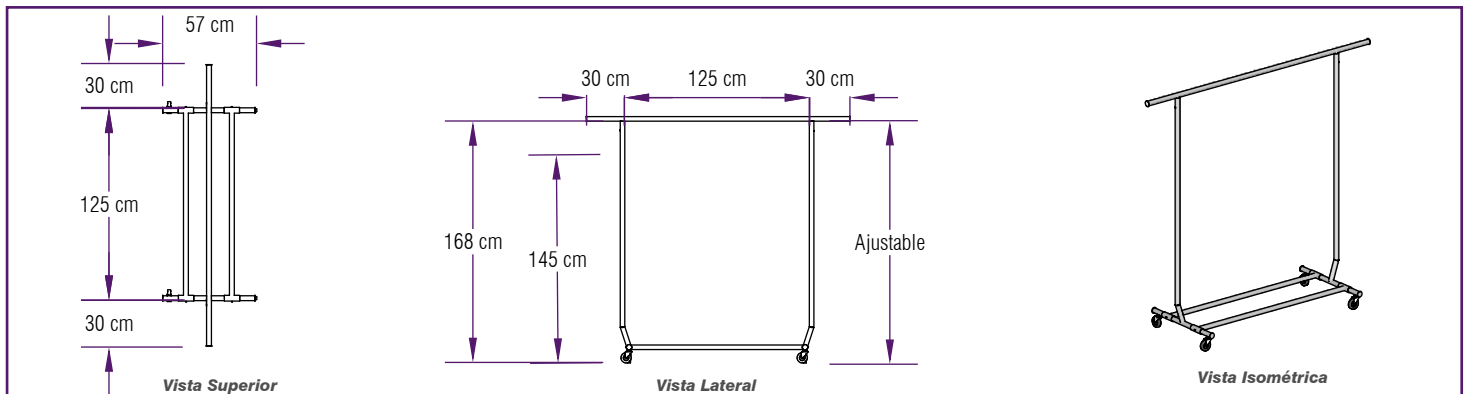

### Modelo: 5-351

Descripción: Rack para ropa doble con altura y frente ajustable, frente 125 a 185 x fondo 057 x alto 145 a 168 cm, acabado cromo.

Rack viajero sencillo		
Clave	5-351	
Acabado	Cromo	
	Centímetro	Pulgada
Frente	125.0	49.2
Fondo total	57.0	22.4
Alto	145.0	57.0
Material	Perfil tubular	
Presentación	Pieza	
	Kilogramo	Libra
Peso pza.	12.001	12.001
Carga Máxima	250.000	551.156

## Dimensiones

## Modelo: 5-RCS-3

Descripción: Rack para ropa doble con altura y frente ajustable, frente 125 a 185 x fondo 057 x alto 145 a 168 cm, acabado cromo.

Rack viajero doble		
Clave	5-351	
Acabado	Cromo	
	Centímetro	Pulgada
Frente	125.0	49.2
Fondo total	57.0	22.4
Alto	168.0	66.1
Material	Perfil tubular	
Presentación	Pieza	
	Kilogramo	Libra
Peso pza.	17.501	34.614
Carga Máxima	250.000	551.516