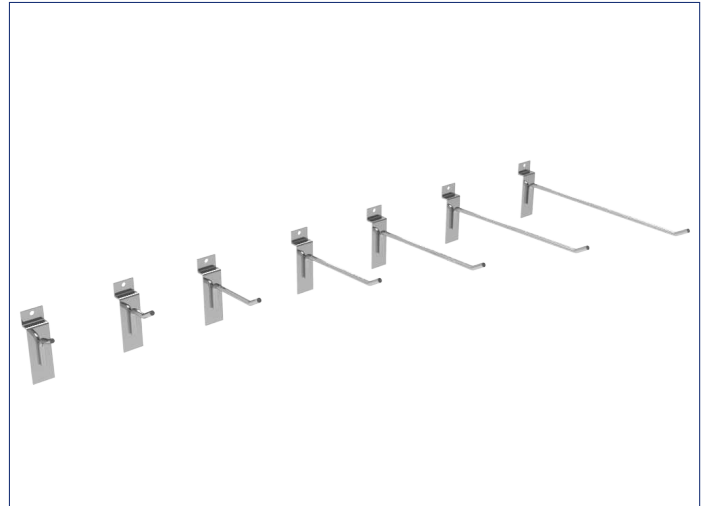

Ordena
Exhibe...
¡Vende!

Gancho blíster para exhibipanel

Modelo 1-GEA

Descripción: Gancho blíster para exhibipanel, fabricado en alambre calibre 1/4", punta boleada, blanco y/o cromo.

Gancho blíster para exhibipanel														
Acabado	Blanco							Cromo						
	Centímetro							Pulgada						
Frente	2.5							0.98						
Fondo útil	2	5	10	15	20	25	30	0.7	1.9	3.9	5.9	7.8	9.8	11.8
Fondo total	3	5.5	10.8	15.8	20.5	25.5	30.5	1.1	2.1	4.2	6.2	8.0	10.0	12.0
Alto	8							3.1						
Material	Alambre calibre 1/4"													
	Kilogramo							Libras						
Peso pza.	0.040	0.050	0.080	0.070	0.080	0.095	0.105	0.080	0.110	0.130	0.150	0.170	0.200	0.230
Peso caja	5	5.30	6.50	7.60	8.80	10.30	11.30	11.0	11.68	14.33	16.75	19.40	22.70	24.91

Claves

Clave Blanco	Clave Cromo	Medida	Presentación	Dimensiones Caja
1-GEA02B-C	1-GEA02C-C	2 cm	Caja con 100 pza.	25 x 19 x 16 cm
1-GEA05B-C	1-GEA05C-C	5 cm	Caja con 100 pza.	19 x 20 x 14 cm
1-GEA10B-C	1-GEA10C-C	10 cm	Caja con 100 pza.	34 x 24 x 15 cm
1-GEA15B-C	1-GEA15C-C	15 cm	Caja con 100 pza.	39 x 25 x 15 cm
1-GEA20B-C	1-GEA20C-C	20 cm	Caja con 100 pza.	39 x 27 x 16 cm
1-GEA25B-C	1-GEA25C-C	25 cm	Caja con 100 pza.	40 x 32 x 16 cm
1-GEA30B-C	1-GEA30C-C	30 cm	Caja con 100 pza.	39 x 37 x 15 cm

Dimensiones