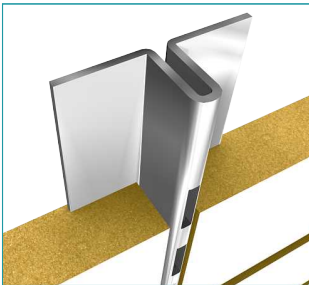

Cremallera en "T" con ranuras al frente

Modelo: 2-BC16-184-10

Descripción: Cremallera en "T" ranura al frente, paso 1", alto 213 cm, calibre 16, paquete con 10 piezas.

Cremallera en "T"		
Claves	2-BC16-184-10CR	2-BC16-184-10BL
Acabado	Cromo	Blanco
	Centímetro	Pulgada
Frente	5.0	1.9
Fondo total	2.1	0.8
Alto	213	83.8
Material	Lámina calibre 16	
Presentación	10 piezas	
	Kilogramo	Libra
Peso pza.	1.831	4.036
Peso caja	19.408	42.787

Usos / Aplicaciones

Dimensiones