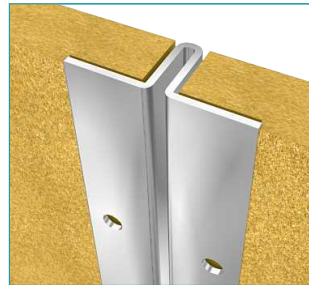

Cremallera en "T" con ranuras al frente

Modelo: 2-BC16-184-10

Descripción: Cremallera en "T" ranura al frente, paso 1", alto 213 cm, calibre 16, paquete con 10 piezas.

Cremallera en "T"		
Claves	2-BC16-184-10CR	2-BC16-184-10BL
Acabado	Cromo	Blanco
	Centímetro	Pulgada
Frente	5.0	1.9
Fondo total	2.1	0.8
Alto	213	83.8
Material	Lámina calibre 16	
Presentación	10 piezas	
	Kilogramo	Libra
Peso pza.	1.831	4.036
Peso caja	19.408	42.787

Usos / Aplicaciones

Dimensiones