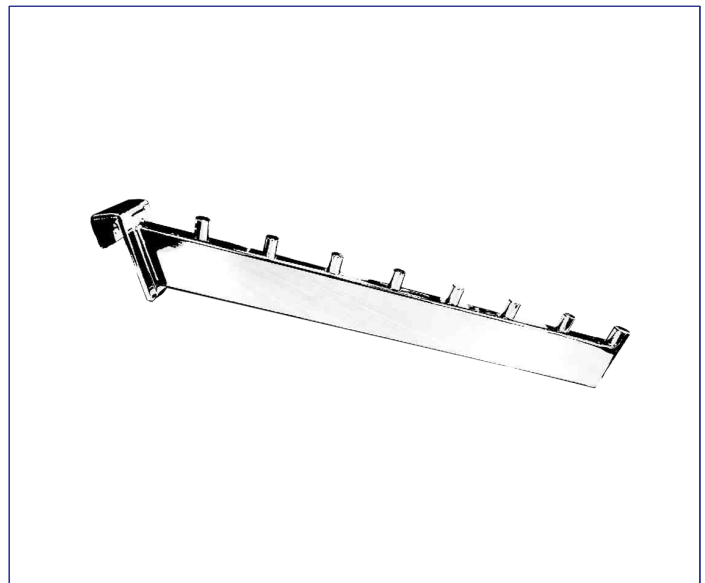

## Cascada para barra de 8 pasos

### Modelo: 2-CB35C8-24

Descripción: Cascada para Barra de 8 pasos de 1/2", 035 cm, cromo, caja con 24 piezas.

| Cascada para barra de 8 pasos |            |         |
|-------------------------------|------------|---------|
| Claves                        | 2-CB35C-24 |         |
| Acabado                       | Cromo      |         |
|                               | Centímetro | Pulgada |
| Frente                        | 35.0       | 13.7    |
| Fondo total                   | 5.0        | 1.9     |
| Alto                          | 15.0       | 5.9     |
| Material                      | Acero      |         |
| Presentación                  | 24 piezas  |         |
|                               | Kilogramo  | Libra   |
| Peso pza.                     | 0.421      | 0.928   |
| Peso caja                     | 11.401     | 25.134  |

## Dimensiones