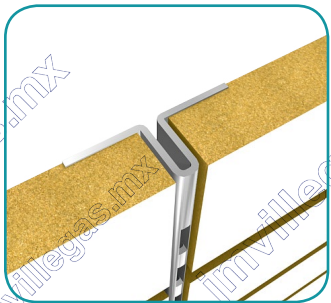

Cremallera en "T" con ranuras al frente

Descripción: Cremallera en "T" con ranuras al frente, paso 1", fabricado en lámina calibre 16, blanco y cromo.

CLAVE	MEDIDAS	PRESENTACIÓN
2-BC16-184-10CR	213 cm	Paquete 10 pz
2-BC16-184-10BL	213 cm	Paquete 10 pz