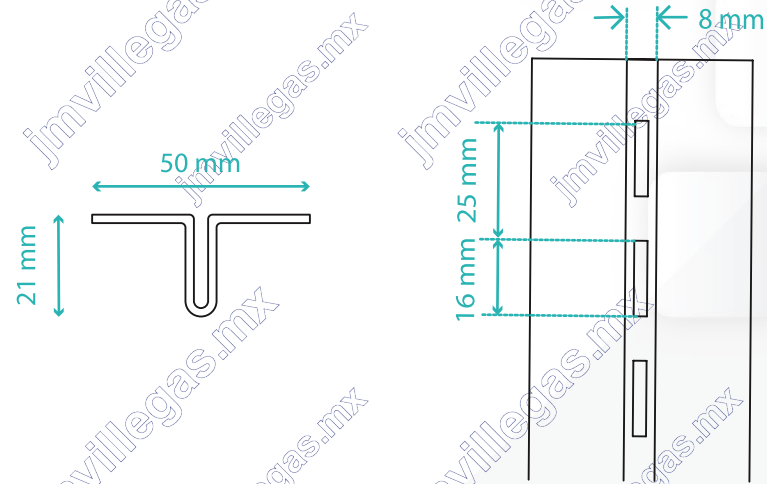

Cremallera en "T" con ranuras al frente

Descripción: Cremallera en "T" con ranuras al frente, paso 1", fabricado en lámina calibre 16, blanco y cromo.

CLAVE	MEDIDAS	PRESENTACIÓN
2-BC16-184-10CR	213 cm	Paquete 10 pz
2-BC16-184-10BL	213 cm	Paquete 10 pz