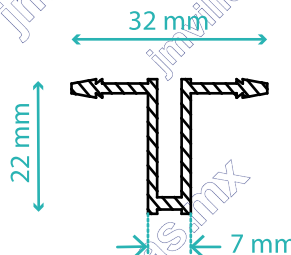

# Cremallera en "T" ranuras al frente aluminio

Descripción: Cremallera en "T" con ranuras al frente, paso 1", fabricado en aluminio calibre 14, aluminio natural anodizado.

CLAVE	MEDIDAS	PRESENTACIÓN
2-BF14-184-10	213 cm	Paquete 10 pz