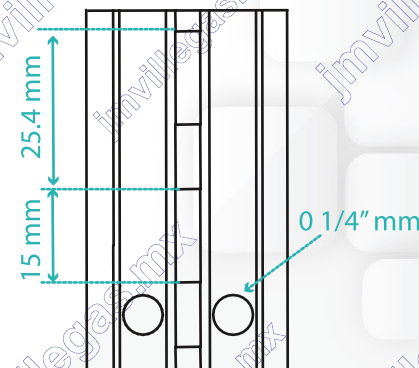

# Cremallera en "T" ranuras al frente aluminio

Descripción: Cremallera en "T" con ranuras al frente, paso 1", fabricado en aluminio calibre 14, aluminio natural anodizado.

CLAVE	MEDIDAS	PRESENTACIÓN
2-BF14-184-10	213 cm	Paquete 10 pz