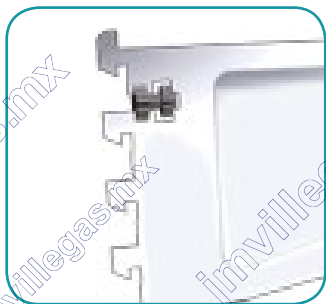

Ménsula plana 4 puntos de apoyo

Descripción: Ménsula plana para cremallera, 4 puntos de apoyo con paso 1", seguro superior y ajuste gradual, fabricada en lámina calibre 13, cromo.

CLAVE	MEDIDAS	PRESENTACIÓN
2-P20-24	50 cm	Caja con 24 pz
2-P22-24	55 cm	Caja con 24 pz