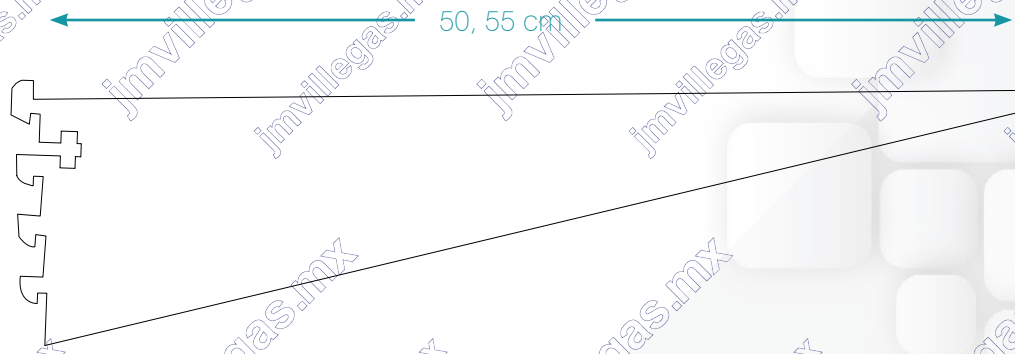

Ménsula plana 4 puntos de apoyo

Descripción: Ménsula plana para cremallera, 4 puntos de apoyo con paso 1", seguro superior y ajuste gradual, fabricada en lámina calibre 13, cromo.

CLAVE	MEDIDAS	PRESENTACIÓN
2-P20-24	50 cm	Caja con 24 pz
2-P22-24	55 cm	Caja con 24 pz