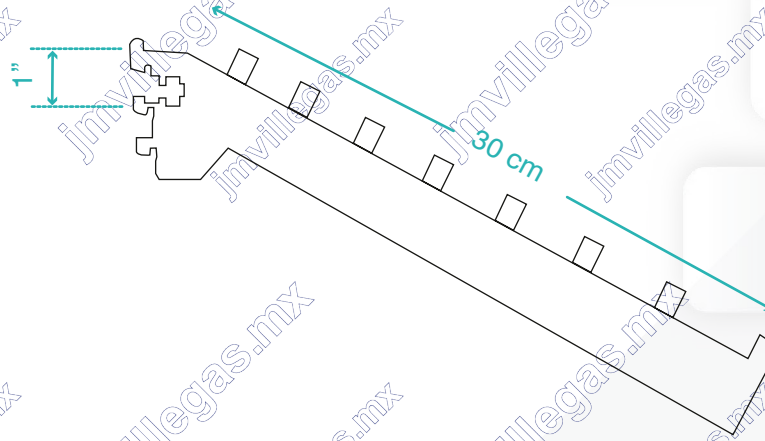

Cascada 8 pasos para cremallera

Descripción: Cascada 8 pasos para cremallera, 3 puntos de apoyo con paso 1", seguro superior y ajuste gradual, fabricada en lámina calibre 18, cromo.

CLAVE	MEDIDAS	PRESENTACIÓN
2-N16C-24	40 cm	Caja con 24 pz