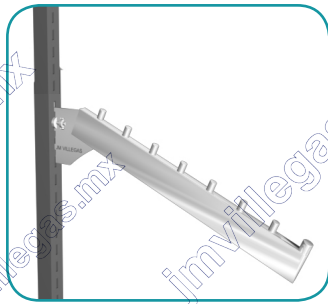

Cascada 8 pasos para cremallera

Descripción: Cascada 8 pasos para cremallera, 3 puntos de apoyo con paso 1", seguro superior y ajuste gradual, fabricada en lámina calibre 18, cromo.

CLAVE	MEDIDAS	PRESENTACIÓN
2-N16C-24	40 cm	Caja con 24 pz