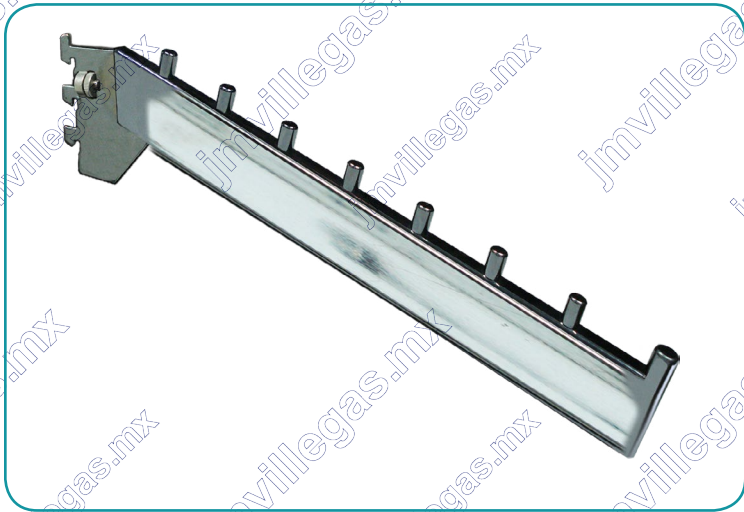

Cascada 8 pasos para cremallera

Descripción: Cascada 8 pasos para cremallera, 3 puntos de apoyo con paso 1", seguro superior y ajuste gradual, fabricada en lámina calibre 18, cromo.

CLAVE	MEDIDAS	PRESENTACIÓN
2-N16C-24	40 cm	Caja con 24 pz