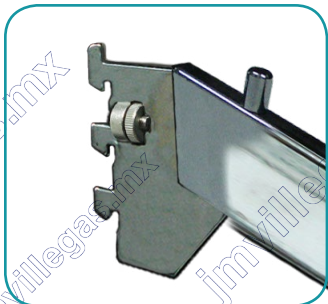

Cascada 8 pasos para cremallera

Descripción: Cascada 8 pasos para cremallera, 3 puntos de apoyo con paso 1", seguro superior y ajuste gradual, fabricada en lámina calibre 18, cromo.

CLAVE	MEDIDAS	PRESENTACIÓN
2-N16C-24	40 cm	Caja con 24 pz