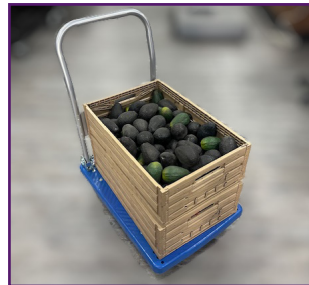

Plataforma plegable con ruedas TPR

Modelo: 5-PLA

Descripción: Plataforma plegable con 4 ruedas TPR de 4 pulgadas (material de caucho termoplástico), con capacidad de carga 200 y 400 kg.

Plataforma plegable con 4 ruedas				
Claves	5-PLA048072-GA		5-PLA060090-GA	
Acabado	●			
	Centímetro	Pulgada	Centímetro	Pulgada
Frente	40.0	15.7	60.0	23.6
Fondo total	72.0	28.3	88.5	34.8
Alto	84.5	33.2	84.5	33.2
Material	Aluminio, caucho termoplástico			
Presentación	Pieza			
	Kilogramo	Libra	Kilogramo	Libra
Peso pza.	8.400	18.518	11.200	24.691
Capacidad	200.000	440.925	400.000	881.849

Usos / Aplicaciones

Dimensiones