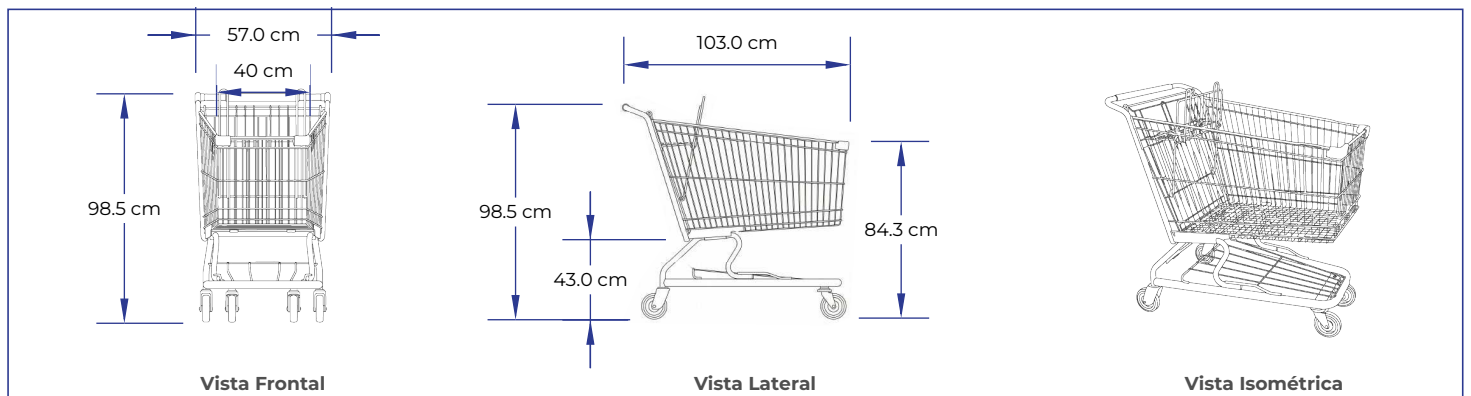

Ordena
Exhibe...
¡Vende!

Carro de autoservicio 90 litros

Modelo:5-JMC090L-RJ/GR

Descripción: Carro de autoservicio para 090 litros, encajable 200 mm, ruedas TPR de 5 pulgadas, 2 fijas y 2 giratorias, recubrimiento en polvo gris + esquineros gris, maneral y tapa de asiento en rojo.

Carro de autoservicio 90 litros		
Clave	5-JMC090L-RJ/GR	
Acabado accesorios	● ●	
Acabado	Recubrimiento polvo gris	
	Centímetro	Pulgada
Frente	46.0	18.1
Fondo	90.0	35.4
Alto	99.5	39.1
Encastamiento	20.0	7.8
Material	Acero + accesorios plásticos	
Presentación	Pieza	
	Litro	Pulgada cubica
Volumen	90.0	5492.1
	Kilogramo	Libra
Peso pza.	17.000	37.478
	Pieza	
Contenedor 40 HQ	648	

Usos / Aplicaciones

Dimensiones

Ordena
Exhibe...
¡Vende!

Carro de autoservicio 150 litros

Modelo: 5-JMC150L-RJ/GR

Descripción: Carro de autoservicio para 150 litros, encajable 260 mm, ruedas TPR de 5 pulgadas, 2 fijas y 2 giratorias, recubrimiento en polvo gris + esquineros gris, maneral y tapa de asiento en rojo.

Usos / Aplicaciones

Dimensiones

Ordena
Exhibe...
¡Vende!

Carro de autoservicio 180 litros

Modelo:5-JMC180L-RJ/GR

Descripción: Carro de autoservicio para 180 litros, encajable 270 mm, ruedas TPR de 5 pulgadas, 2 fijas y 2 giratorias, recubrimiento en polvo gris + esquineros gris, maneral y tapa de asiento en rojo.