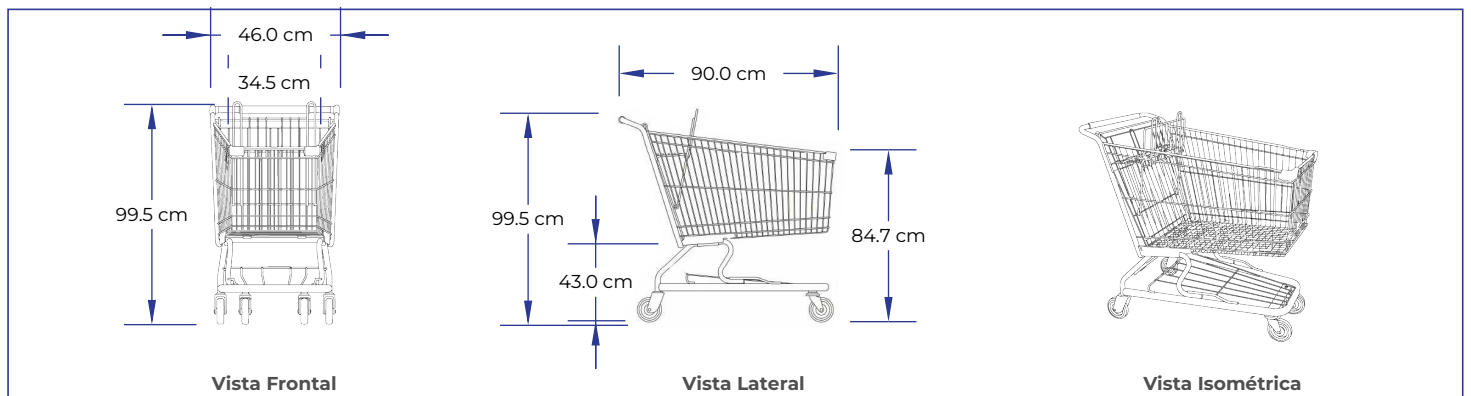

Ordena
Exhibe...
¡Vende!

Carro de autoservicio 90 litros

Modelo:5-JMC090L-RJ/GR

Descripción: Carro de autoservicio para 090 litros, encajable 200 mm, ruedas TPR de 5 pulgadas, 2 fijas y 2 giratorias, recubrimiento en polvo gris + esquineros gris, maneral y tapa de asiento en rojo.

Carro de autoservicio 90 litros		
Clave	5-JMC090L-RJ/GR	
Acabado accesorios	● ●	
Acabado	Recubrimiento polvo gris	
	Centímetro	Pulgada
Frente	46.0	18.1
Fondo	90.0	35.4
Alto	99.5	39.1
Encastamiento	20.0	7.8
Material	Acero + accesorios plásticos	
Presentación	Pieza	
	Litro	Pulgada cubica
Volumen	90.0	5492.1
	Kilogramo	Libra
Peso pza.	17.000	37.478
	Pieza	
Contenedor 40 HQ	648	

Usos / Aplicaciones

Dimensiones

Ordena
Exhibe...
¡Vende!

Carro de autoservicio 150 litros

Modelo: 5-JMC150L-RJ/GR

Descripción: Carro de autoservicio para 150 litros, encajable 260 mm, ruedas TPR de 5 pulgadas, 2 fijas y 2 giratorias, recubrimiento en polvo gris + esquineros gris, maneral y tapa de asiento en rojo.

Usos / Aplicaciones

Dimensiones

Ordena
Exhibe...
¡Vende!

Carro de autoservicio 180 litros

Modelo:5-JMC180L-RJ/GR

Descripción: Carro de autoservicio para 180 litros, encajable 270 mm, ruedas TPR de 5 pulgadas, 2 fijas y 2 giratorias, recubrimiento en polvo gris + esquineros gris, maneral y tapa de asiento en rojo.