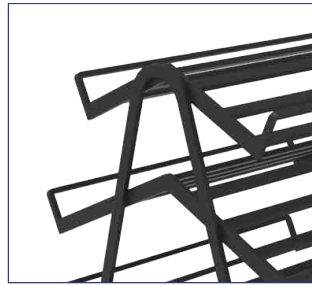

Ordena
Exhibe...
¡Vende!

Exhibidor vertical central PANTERA

Modelo: 4-EGD-VC130-466-C/R

Descripción: Exhibidor vertical central PANTERA, frente 126, fondo 126, alto 143 cm, con 2 entrepaños de 042 cm y 4 entrepaños de 062 cm, incluye ruedas, para 16 CPR's, color negro, "M-PAQ".

Exhibidor vertical central		
Claves	4-EGD-VC130-466-C/R	
Acabado	Color negro	
	Centímetro	Pulgada
Frente	126.0	49.6
Fondo	126.0	49.6
Alto	143.0	56.2
Material	Varios	
Presentación	pieza	
	Kilogramo	Libra
Peso pza.	51.161	112.790
Capacidad de carga	200.000	440.925

Usos / Aplicaciones

Dimensiones