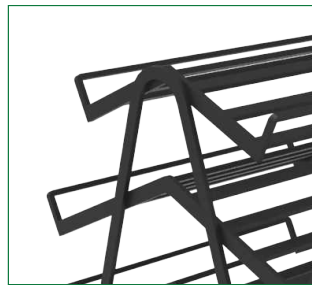

Ordena
Exhibe...
¡Vende!

Exhibidor vertical central G & D

Modelo: 4-EGD-VC130-466-C/R

Descripción: Exhibidor vertical central Green & Display, frente 126, fondo 126, alto 143 cm, con 2 entrepaños de 042 cm y 4 entrepaños de 062 cm, incluye ruedas, para 16 CPR's, color negro.

Exhibidor vertical central		
Claves	4-EGD-VC130-466-C/R	
Acabado	Color negro	
	Centímetro	Pulgada
Frente	126.0	49.6
Fondo	126.0	49.6
Alto	143.0	56.2
Material	Varios	
Presentación	pieza	
	Kilogramo	Libra
Peso pza.	51.161	112.790

Usos / Aplicaciones

Dimensiones