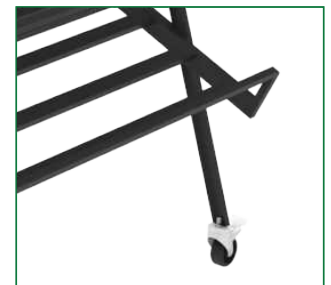

Ordena
Exhibe...
¡Vende!

Exhibidor vertical central G & D

Modelo: 4-EGD-VC130-466-C/R

Descripción: Exhibidor vertical central Green & Display, frente 126, fondo 126, alto 143 cm, con 2 entrepaños de 042 cm y 4 entrepaños de 062 cm, incluye ruedas, para 16 CPR's, color negro.

Exhibidor vertical central		
Claves	4-EGD-VC130-466-C/R	
Acabado	Color negro	
	Centímetro	Pulgada
Frente	126.0	49.6
Fondo	126.0	49.6
Alto	143.0	56.2
Material	Varios	
Presentación	pieza	
	Kilogramo	Libra
Peso pza.	51.161	112.790

Usos / Aplicaciones

Dimensiones