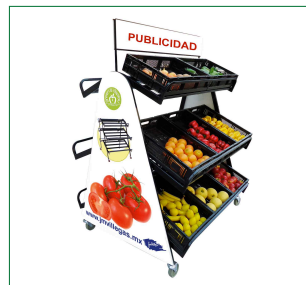

Ordena
Exhibe...
¡Vende!

Exhibidor vertical central G & D

Modelo: 4-EGD-VC130-466-C/R

Descripción: Exhibidor vertical central Green & Display, frente 126, fondo 126, alto 143 cm, con 2 entrepaños de 042 cm y 4 entrepaños de 062 cm, incluye ruedas, para 16 CPR's, color negro.

Exhibidor vertical central		
Claves	4-EGD-VC130-466-C/R	
Acabado	Color negro	
	Centímetro	Pulgada
Frente	126.0	49.6
Fondo	126.0	49.6
Alto	143.0	56.2
Material	Varios	
Presentación	pieza	
	Kilogramo	Libra
Peso pza.	51.161	112.790

Usos / Aplicaciones

Dimensiones