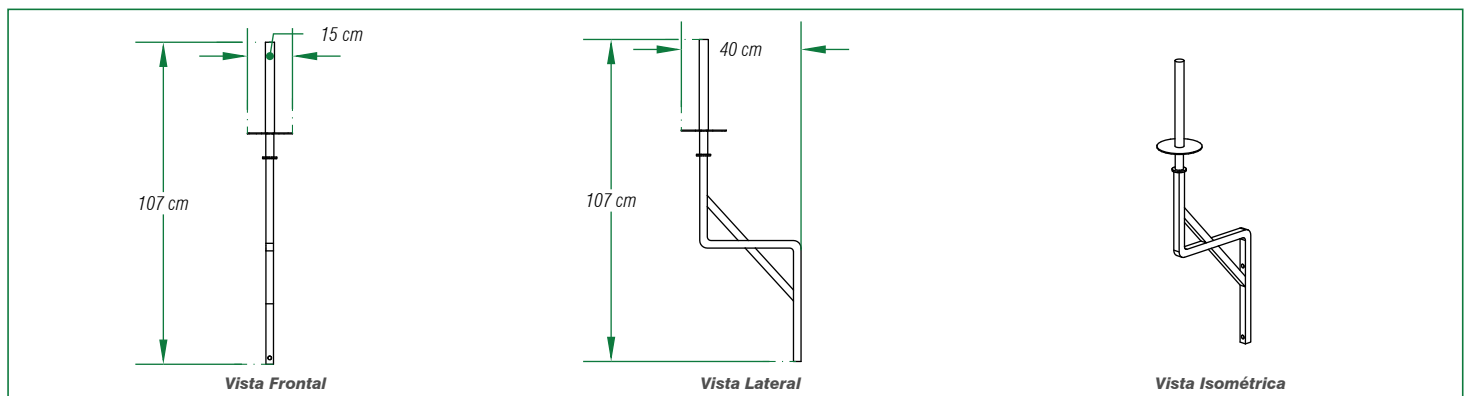

Dimensiones