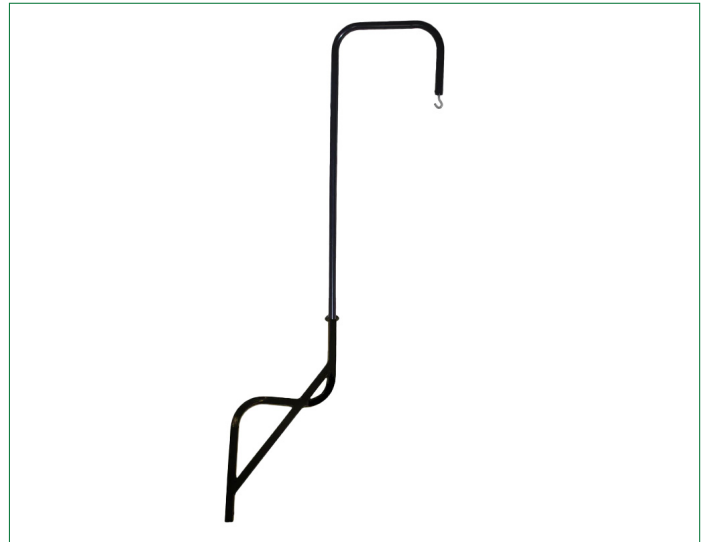

## Porta báscula con accesorio "s"

Modelo: 4-EGK-PB-PA

Descripción: Porta báscula con porta accesorio en "s" para exhibidor modular green & display, frente 075, fondo 005 altura 196 cm, epoxico negro.

Exhibidor modular G & D		
Claves	4-EGK-PB-PA	
Acabado	Epóxico color negro	
	Centímetro	Pulgada
Frente	75.0	29.5
Fondo	5.0	1.9
Alto	196.0	77.1
Material	Perfil 1 x 1" y tubo 1 1/4", calibre 18	
Presentación	pieza	
	Kilogramo	Libra
Peso pza.	3.062	6.750

## Porta rollo sencillo

Modelo: 4-EGK-PR1-PA

Porta rollo sencillo con porta accesorio en "s" para exhibidor modular g&d, frente 015, fondo 040, alto 107 cm, epóxico negro.

Porta rollo sencillo		
Claves	4-EGK-PR1-PA	
Acabado	Color negro	
	Centímetro	Pulgada
Frente	15.0	5.9
Fondo	40.0	15.7
Alto	107.0	42.1
Material	Acero	
Presentación	pieza	
	Kilogramo	Libra
Peso pza.	2.214	4.881

## Porta rollo con dos brazos

Modelo: 4-EGK-PR2-PA

Descripción: Porta rollo con dos brazos y accesorio en "s" para exhibidor modular green & display, frente 050, fondo 040, alto 125 cm, epóxico negro.

Porta rollo con dos brazos		
Claves	4-EGK-PR2-PA	
Acabado	Color negro	
	Centímetro	Pulgada
Frente	50.0	19.6
Fondo	40.0	15.7
Alto	125.0	49.2
Material	Acero	
Presentación	pieza	
	Kilogramo	Libra
Peso pza.	3.643	8.031

## Dimensiones