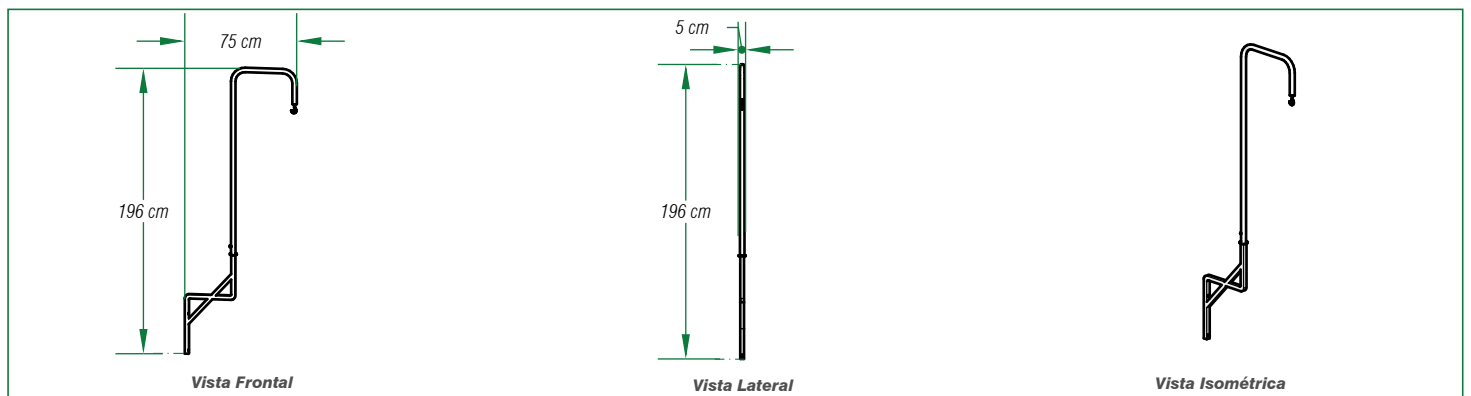

Dimensiones