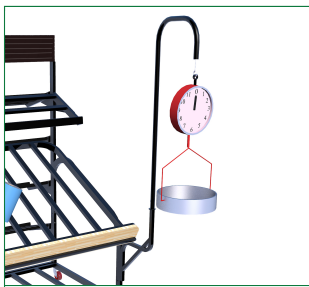

Ordena
Exhibe...
¡Vende!

Porta báscula con accesorio "s"

Modelo: 4-EGK-PB-PA

Descripción: Porta báscula con porta accesorio en "s" para exhibidor modular green & display, frente 075, fondo 005 altura 196 cm, epoxico negro.

Exhibidor modular G & D		
Claves	4-EGK-PB-PA	
Acabado	Epóxico color negro	
	Centímetro	Pulgada
Frente	75.0	29.5
Fondo	5.0	1.9
Alto	196.0	77.1
Material	Perfil 1 x 1" y tubo 1 1/4", calibre 18	
Presentación	pieza	
	Kilogramo	Libra
Peso pza.	3.062	6.750

Usos / Aplicaciones

Dimensiones