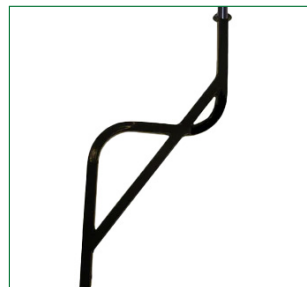

Ordena
Exhibe...
¡Vende!

Porta báscula con accesorio "s"

Modelo: 4-EGK-PB-PA

Descripción: Porta báscula con porta accesorio en "s" para exhibidor modular green & display, frente 075, fondo 005 altura 196 cm, epoxico negro.

Exhibidor modular G & D		
Claves	4-EGK-PB-PA	
Acabado	Epóxico color negro	
	Centímetro	Pulgada
Frente	75.0	29.5
Fondo	5.0	1.9
Alto	196.0	77.1
Material	Perfil 1 x 1" y tubo 1 1/4", calibre 18	
Presentación	pieza	
	Kilogramo	Libra
Peso pza.	3.062	6.750

Usos / Aplicaciones

Dimensiones