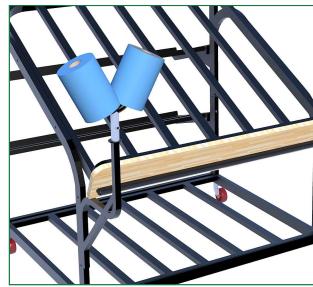

Ordena
Exhibe...
¡Vende!

Porta rollo con dos brazos

Modelo: 4-EGK-PR2-PA

Descripción: Porta rollo con dos brazos y accesorio en "s" para exhibidor modular green & display, frente 050, fondo 040, alto 125 cm, epóxico negro.

Porta rollo con dos brazos		
Claves	4-EGK-PR2-PA	
Acabado	Color negro	
	Centímetro	Pulgada
Frente	50.0	19.6
Fondo	40.0	15.7
Alto	125.0	49.2
Material	Acero	
Presentación	pieza	
	Kilogramo	Libra
Peso pza.	3.643	8.031

Usos / Aplicaciones

Dimensiones