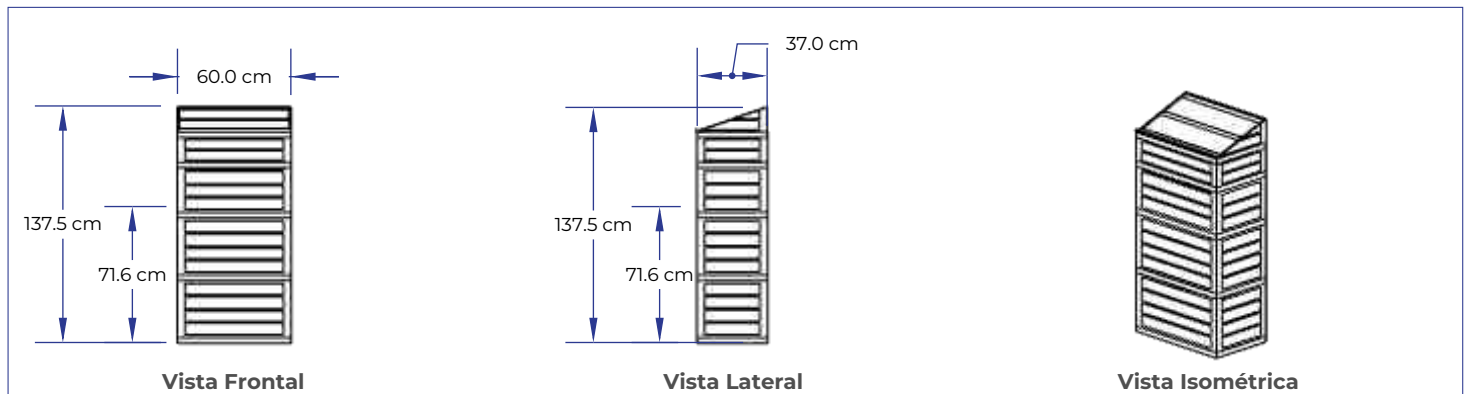

### Modelo: 4-MDT86204-1-WL

Descripción: Modular display, modelo 86204, frente 060, fondo 037, alto 87.80 cm, un nivel, Wood look.

Modular display		
Claves	4-MDT86204-1-WL	
Acabado	Wood Look	
	Centímetro	Pulgada
Frente	60.0	23.6
Fondo	37.0	14.5
Altura max.	87.8	34.5
Altura min.	71.6	28.1
Material	Plástico	
Presentación	Pieza	
	Kilogramo	Libra
Peso pza.	5.400	11.905

## Dimensiones

Vista Frontal

Vista Lateral

Vista Isométrica