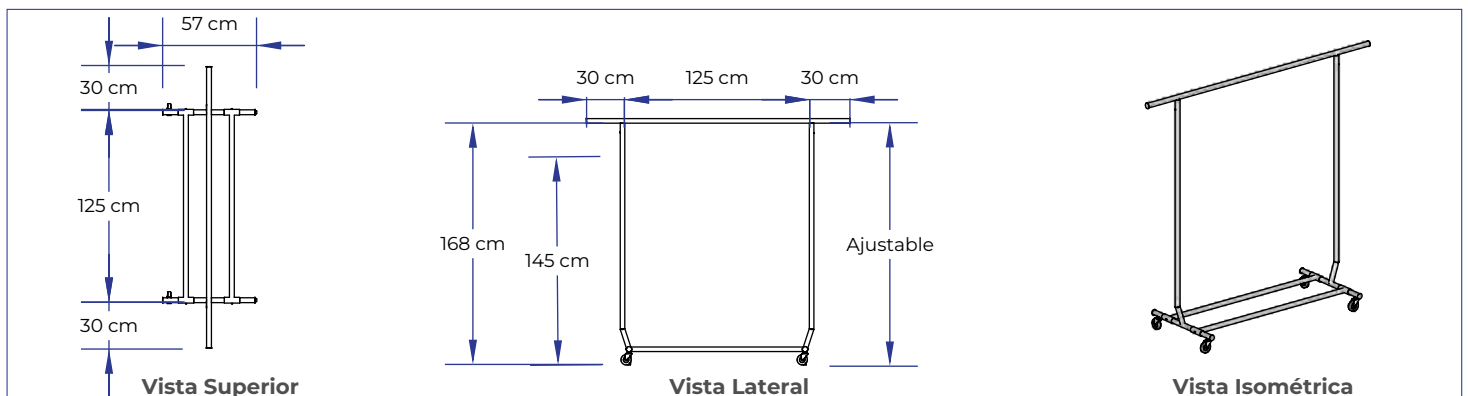

Dimensiones