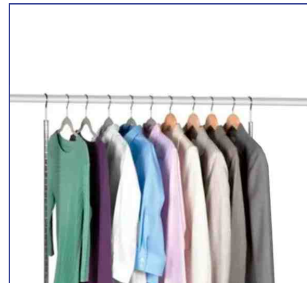

Usos / Aplicaciones