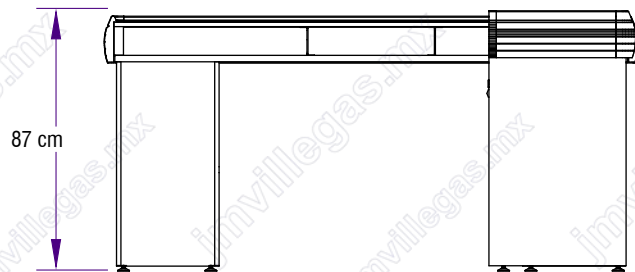

V. Superior

V. Frontal

Tipo	Clave, frente 120 cm	Clave, frente 150 cm	Clave, frente 180 cm
A	5-CHJM-A120-RJ	5-CHJM-A150-RJ	5-CHJM-A180-RJ
B	5-CHJM-B120-RJ	5-CHJM-B150-RJ	5-CHJM-B180-RJ
C	5-CHJM-C120-RJ	5-CHJM-C150-RJ	5-CHJM-C180-RJ
Tipo	Clave	Descripción	
P	5-CHJM-P085-RJ	Gabinete con cajón para Checkout, alto 85 cm	
	5-CHJM-P073-RJ	Gabinete con cajón para Checkout, alto 73 cm	