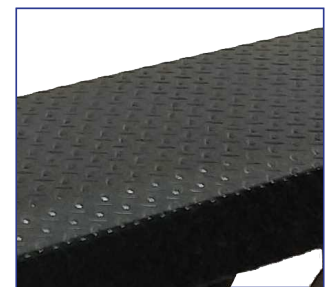

Usos / Aplicaciones