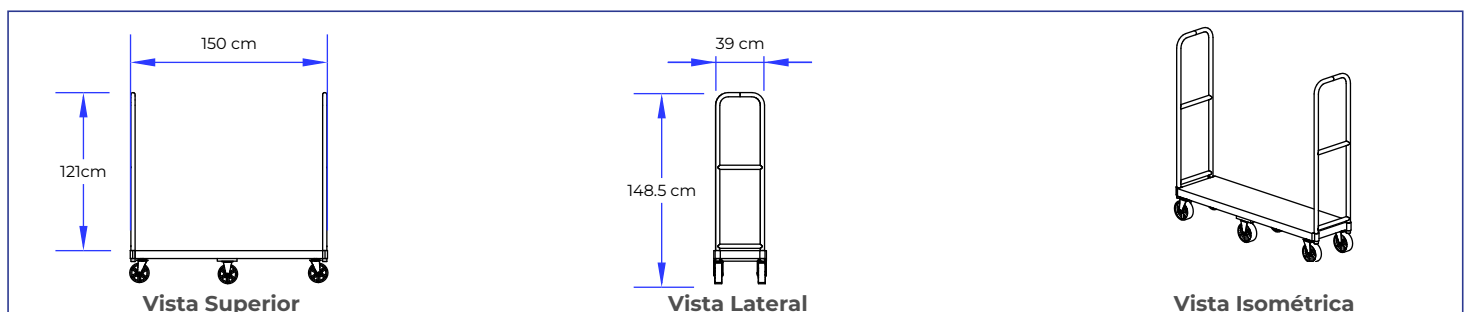

Ordena
Exhibe...
iVende!

PLATAFORMA 360°

Modelo: 5-PLA14540-NG

Descripción: Plataforma de pasillo uso rudo 360° cubierta de lámina antiderrapante espesor de 3.2 mm, 2 barandales, maneral en tubo de acero de 1 1/4" calibre 14, frente de 40 x fondo 145 x alto 152 cm, 6 rodajas giratorias de poliuretano, 4 de 6" y al centro 2 fijas de 6" con freno. Acabado en pintura epóxica electrostática color negro. Capacidad de carga recomendada de 500kg.

Plataforma uso rudo 360° para pasillo		
	Kilogramos	Libras
Capacidad de carga	500	1,102
	Centímetros	Pulgadas
Frente	41.0	16.1
Fondo	150.0	59.0
Alto	152.0	59.8
Barandales	Desmontable, tubular Ø 1 1/4", cedula 40	
Cubierta	Lámina antiderrapante calibre 1/8"	
Acabado	Pintura electrostática de alta resistencia	
	Kilogramos	Libras
Peso total	65.000	143.300
	Capacidad de carga	Pza.
Rodaja giratoria de poliuretano 6"	200 kg	4
Rodaja fija de poliuretano 6"	200 kg	2

Usos / Aplicaciones

Dimensiones

Folio: 25-664