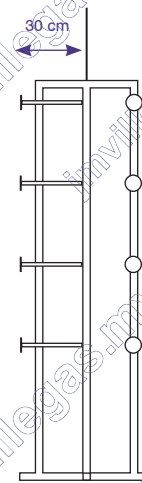

Rack Corsetero

Descripción: Rack corsetero con portaprecio y 16 brazos rectos de 30 cm, frente 065 x fondo 065 x alto 145 cm, cromo.

CLAVE	MEDIDAS	PRESENTACIÓN
5-RK16PP	065 x 065 x 145 cm	1 pz