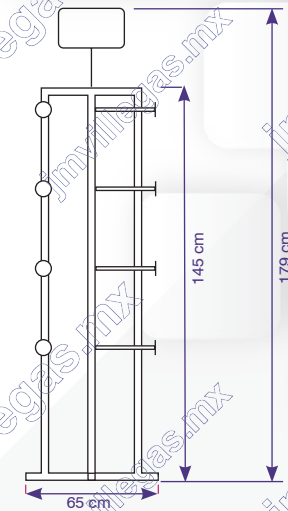

Rack Corsetero

Descripción: Rack corsetero con portaprecio y 16 brazos rectos de 30 cm, frente 065 x fondo 065 x alto 145 cm, cromo.

CLAVE	MEDIDAS	PRESENTACIÓN
5-RK16PP	065 x 065 x 145 cm	1 pz