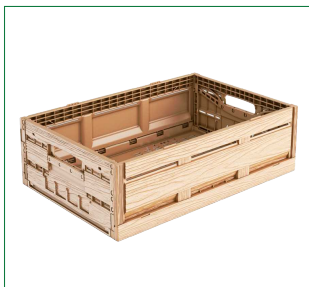

Contenedor plástico Wood Look

Modelo: 4-CPRT

Descripción: Contenedor de plástico modelo 4316, frente 040, fondo 030, alto 016.30 cm, Wood Look.

Contenedor de plástico		
Claves	4-CPRT4316-WL	
Acabado	Wood Look	
	Centimetro	Pulgada
Frente	40.0	15.7
Fondo	30.0	11.8
Alto	16.3	6.4
Alto plegado	3.3	1.2
Material	Plástico	
Presentación	Pieza	
	Kilogramo	Libra
Peso pza.	0.900	1.984
Capacidad de carga	10.000	8.164

Usos / Aplicaciones

Dimensiones

Contenedor plástico Wood Look

Modelo: 4-CPRT

Descripción: Contenedor de plástico modelo 6411, 6416, 6419, frente 060, fondo 040, alto 011.30, 016.3, 018.8 cm, Wood Look.

Contenedor de plástico						
Claves	4-CPRT6411-WL		4-CPRT6416-WL		4-CPRT6419-WL	
Acabado	Wood Look					
	Centímetro	Pulgada	Centímetro	Pulgada	Centímetro	Pulgada
Frente	40.0	15.7	40.0	15.7	40.0	15.7
Fondo	60.0	23.6	60.0	23.6	60.0	23.6
Alto	11.3	4.4	16.3	6.4	18.8	7.4
Alto plegado	3.3	1.2	3.3	1.2	3.3	1.2
Material	Plástico					
Presentación	Pieza					
	Kilogramo	Libra	Kilogramo	Libra	Kilogramo	Libra
Peso pza.	1.300	0.589	1.600	0.725	1.750	0.793
Capacidad de carga	10.000	4.535	18.000	8.164	20.000	9.071

Usos / Aplicaciones

Dimensiones