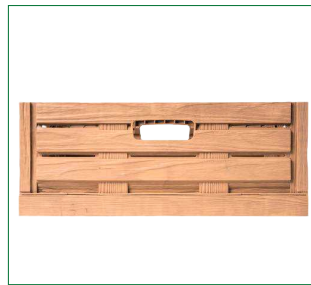

Contenedor plástico Wood Look

Modelo: 4-CPRT

Descripción: Contenedor de plástico modelo 4316, frente 040, fondo 030, alto 016.30 cm, Wood Look.

Contenedor de plástico		
Claves	4-CPRT4316-WL	
Acabado	Wood Look	
	Centimetro	Pulgada
Frente	40.0	15.7
Fondo	30.0	11.8
Alto	16.3	6.4
Alto plegado	3.3	1.2
Material	Plástico	
Presentación	Pieza	
	Kilogramo	Libra
Peso pza.	0.900	1.984
Capacidad de carga	10.000	8.164

Usos / Aplicaciones

Dimensiones

Contenedor plástico Wood Look

Modelo: 4-CPRT

Descripción: Contenedor de plástico modelo 6411, 6416, 6419, frente 060, fondo 040, alto 011.30, 016.3, 018.8 cm, Wood Look.

Contenedor de plástico						
Claves	4-CPRT6411-WL		4-CPRT6416-WL		4-CPRT6419-WL	
Acabado	Wood Look					
	Centímetro	Pulgada	Centímetro	Pulgada	Centímetro	Pulgada
Frente	40.0	15.7	40.0	15.7	40.0	15.7
Fondo	60.0	23.6	60.0	23.6	60.0	23.6
Alto	11.3	4.4	16.3	6.4	18.8	7.4
Alto plegado	3.3	1.2	3.3	1.2	3.3	1.2
Material	Plástico					
Presentación	Pieza					
	Kilogramo	Libra	Kilogramo	Libra	Kilogramo	Libra
Peso pza.	1.300	0.589	1.600	0.725	1.750	0.793
Capacidad de carga	10.000	4.535	18.000	8.164	20.000	9.071

Usos / Aplicaciones

Dimensiones