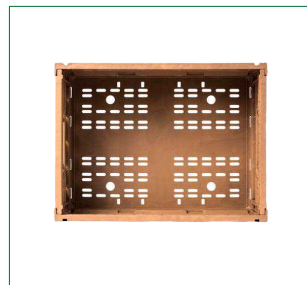

Contenedor plástico Wood Look

Modelo: 4-CPRT

Descripción: Contenedor de plástico modelo 4316, frente 040, fondo 030, alto 016.30 cm, Wood Look.

Contenedor de plástico		
Claves	4-CPRT4316-WL	
Acabado	Wood Look	
	Centimetro	Pulgada
Frente	40.0	15.7
Fondo	30.0	11.8
Alto	16.3	6.4
Alto plegado	3.3	1.2
Material	Plástico	
Presentación	Pieza	
	Kilogramo	Libra
Peso pza.	0.900	1.984
Capacidad de carga	10.000	8.164

Usos / Aplicaciones

Dimensiones

Contenedor plástico Wood Look

Modelo: 4-CPRT

Descripción: Contenedor de plástico modelo 6411, 6416, 6419, frente 060, fondo 040, alto 011.30, 016.3, 018.8 cm, Wood Look.

Contenedor de plástico						
Claves	4-CPRT6411-WL		4-CPRT6416-WL		4-CPRT6419-WL	
Acabado	Wood Look					
	Centímetro	Pulgada	Centímetro	Pulgada	Centímetro	Pulgada
Frente	40.0	15.7	40.0	15.7	40.0	15.7
Fondo	60.0	23.6	60.0	23.6	60.0	23.6
Alto	11.3	4.4	16.3	6.4	18.8	7.4
Alto plegado	3.3	1.2	3.3	1.2	3.3	1.2
Material	Plástico					
Presentación	Pieza					
	Kilogramo	Libra	Kilogramo	Libra	Kilogramo	Libra
Peso pza.	1.300	0.589	1.600	0.725	1.750	0.793
Capacidad de carga	10.000	4.535	18.000	8.164	20.000	9.071