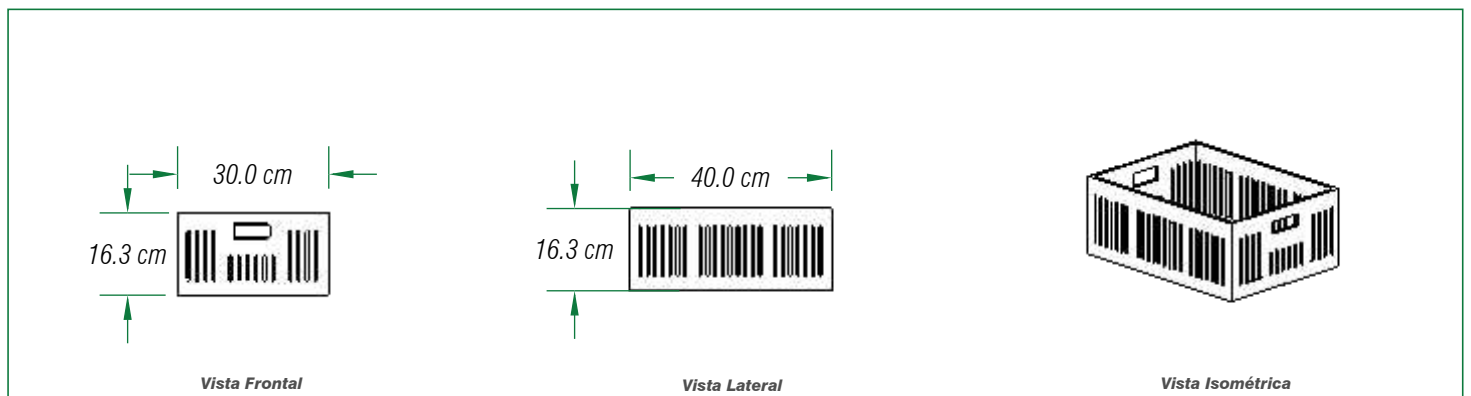

Contenedor plástico Wood Look

Modelo: 4-CPRT

Descripción: Contenedor de plástico modelo 4316, frente 040, fondo 030, alto 016.30 cm, Wood Look.

Contenedor de plástico		
Claves	4-CPRT4316-WL	
Acabado	Wood Look	
	Centimetro	Pulgada
Frente	40.0	15.7
Fondo	30.0	11.8
Alto	16.3	6.4
Alto plegado	3.3	1.2
Material	Plástico	
Presentación	Pieza	
	Kilogramo	Libra
Peso pza.	0.900	1.984
Capacidad de carga	10.000	8.164

Usos / Aplicaciones

Dimensiones

Contenedor plástico Wood Look

Modelo: 4-CPRT

Descripción: Contenedor de plástico modelo 6411, 6416, 6419, frente 060, fondo 040, alto 011.30, 016.3, 018.8 cm, Wood Look.

Contenedor de plástico						
Claves	4-CPRT6411-WL		4-CPRT6416-WL		4-CPRT6419-WL	
Acabado	Wood Look					
	Centímetro	Pulgada	Centímetro	Pulgada	Centímetro	Pulgada
Frente	40.0	15.7	40.0	15.7	40.0	15.7
Fondo	60.0	23.6	60.0	23.6	60.0	23.6
Alto	11.3	4.4	16.3	6.4	18.8	7.4
Alto plegado	3.3	1.2	3.3	1.2	3.3	1.2
Material	Plástico					
Presentación	Pieza					
	Kilogramo	Libra	Kilogramo	Libra	Kilogramo	Libra
Peso pza.	1.300	0.589	1.600	0.725	1.750	0.793
Capacidad de carga	10.000	4.535	18.000	8.164	20.000	9.071

Usos / Aplicaciones

Dimensiones